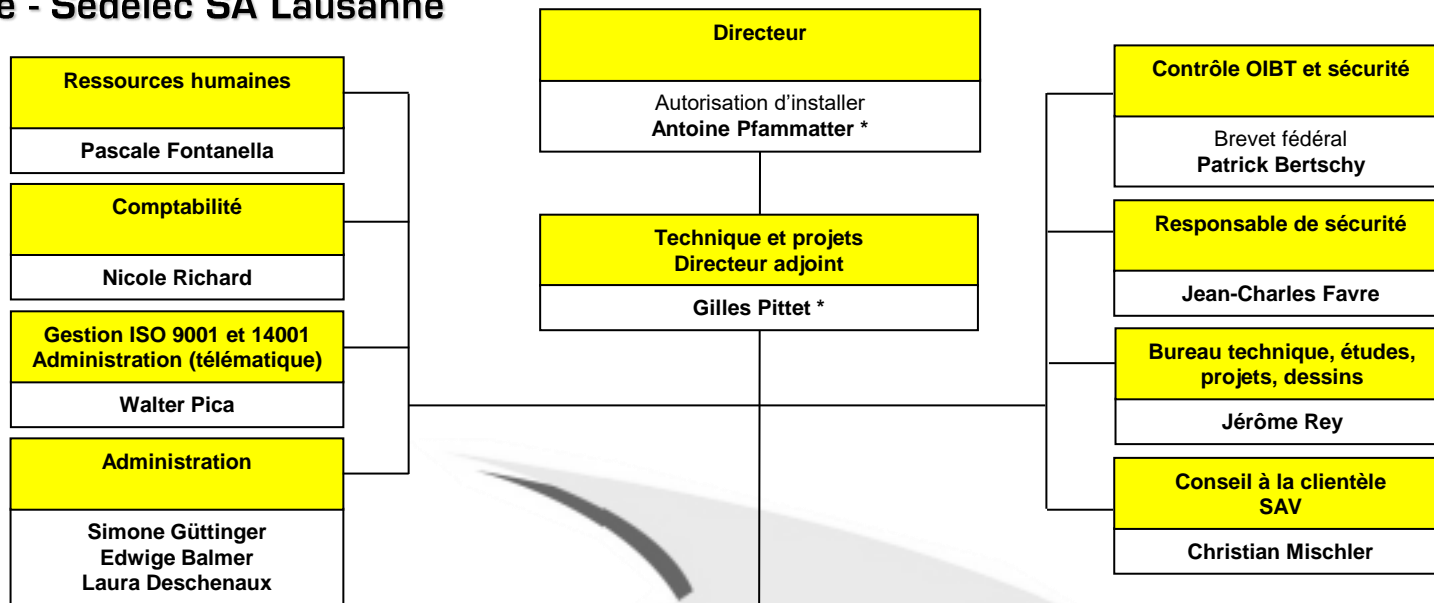

Organigramme - Sedelec SA Lausanne

* Signatures collectives à deux

Nombre de collaborateurs au total : 101