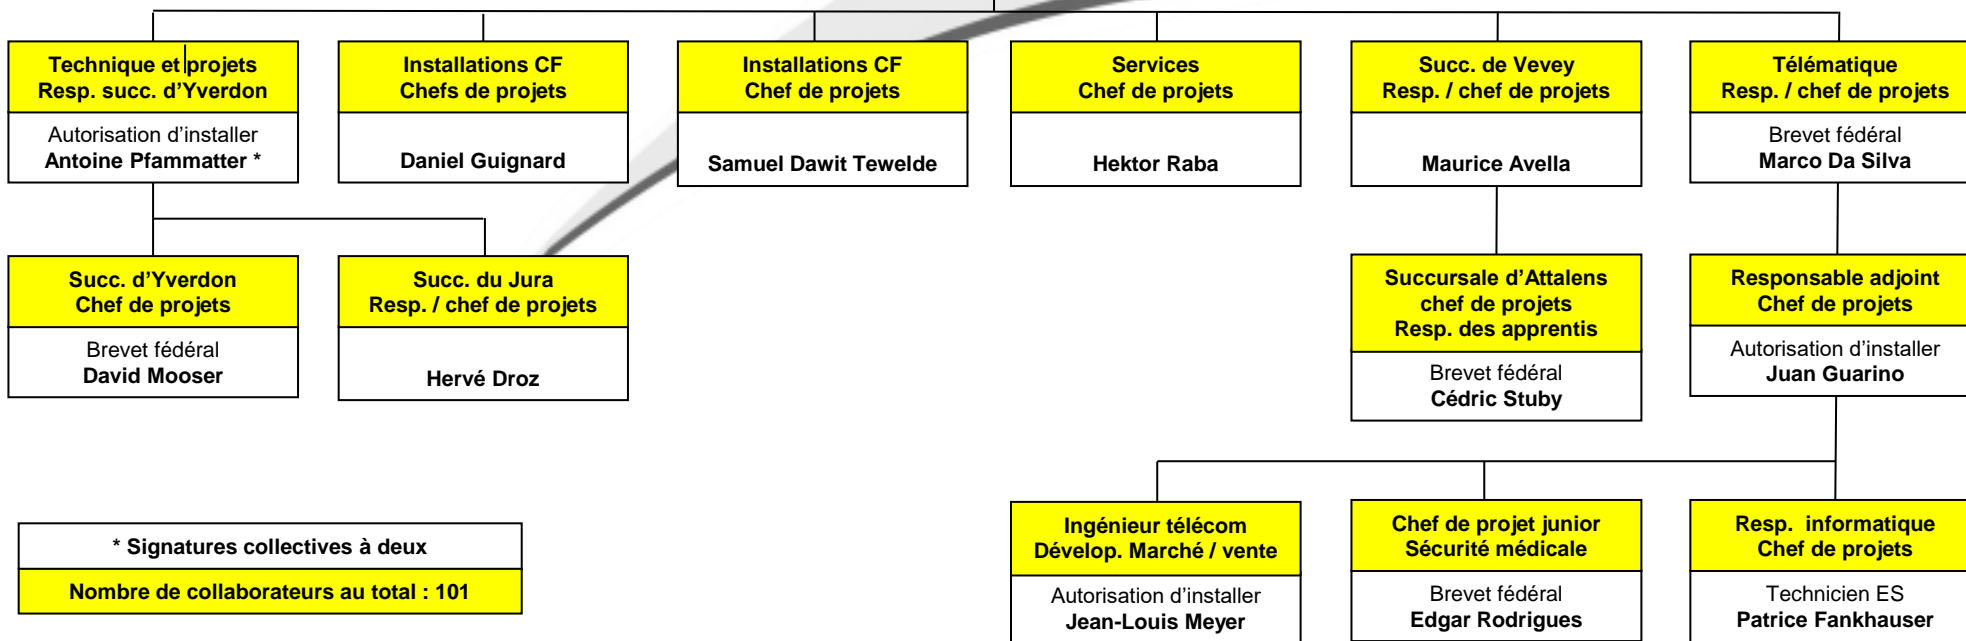

Organigramme - Sedelec SA Lausanne

* Signatures collectives à deux

Nombre de collaborateurs au total : 101